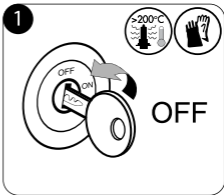

Since 1959

LED
TECHNOLOGY

FITS
ALL CARS

12V

5W

& 25W

LED LOAD RESISTOR
RÉSISTANCE À LA CHARGE POUR LED
RESISTENCIA DE CARGA PARA LED

Since 1959

FITS
ALL CARS

12V

5W

& 25W

LED LOAD RESISTOR
RÉSISTANCE À LA CHARGE POUR LED
RESISTENCIA DE CARGA PARA LED